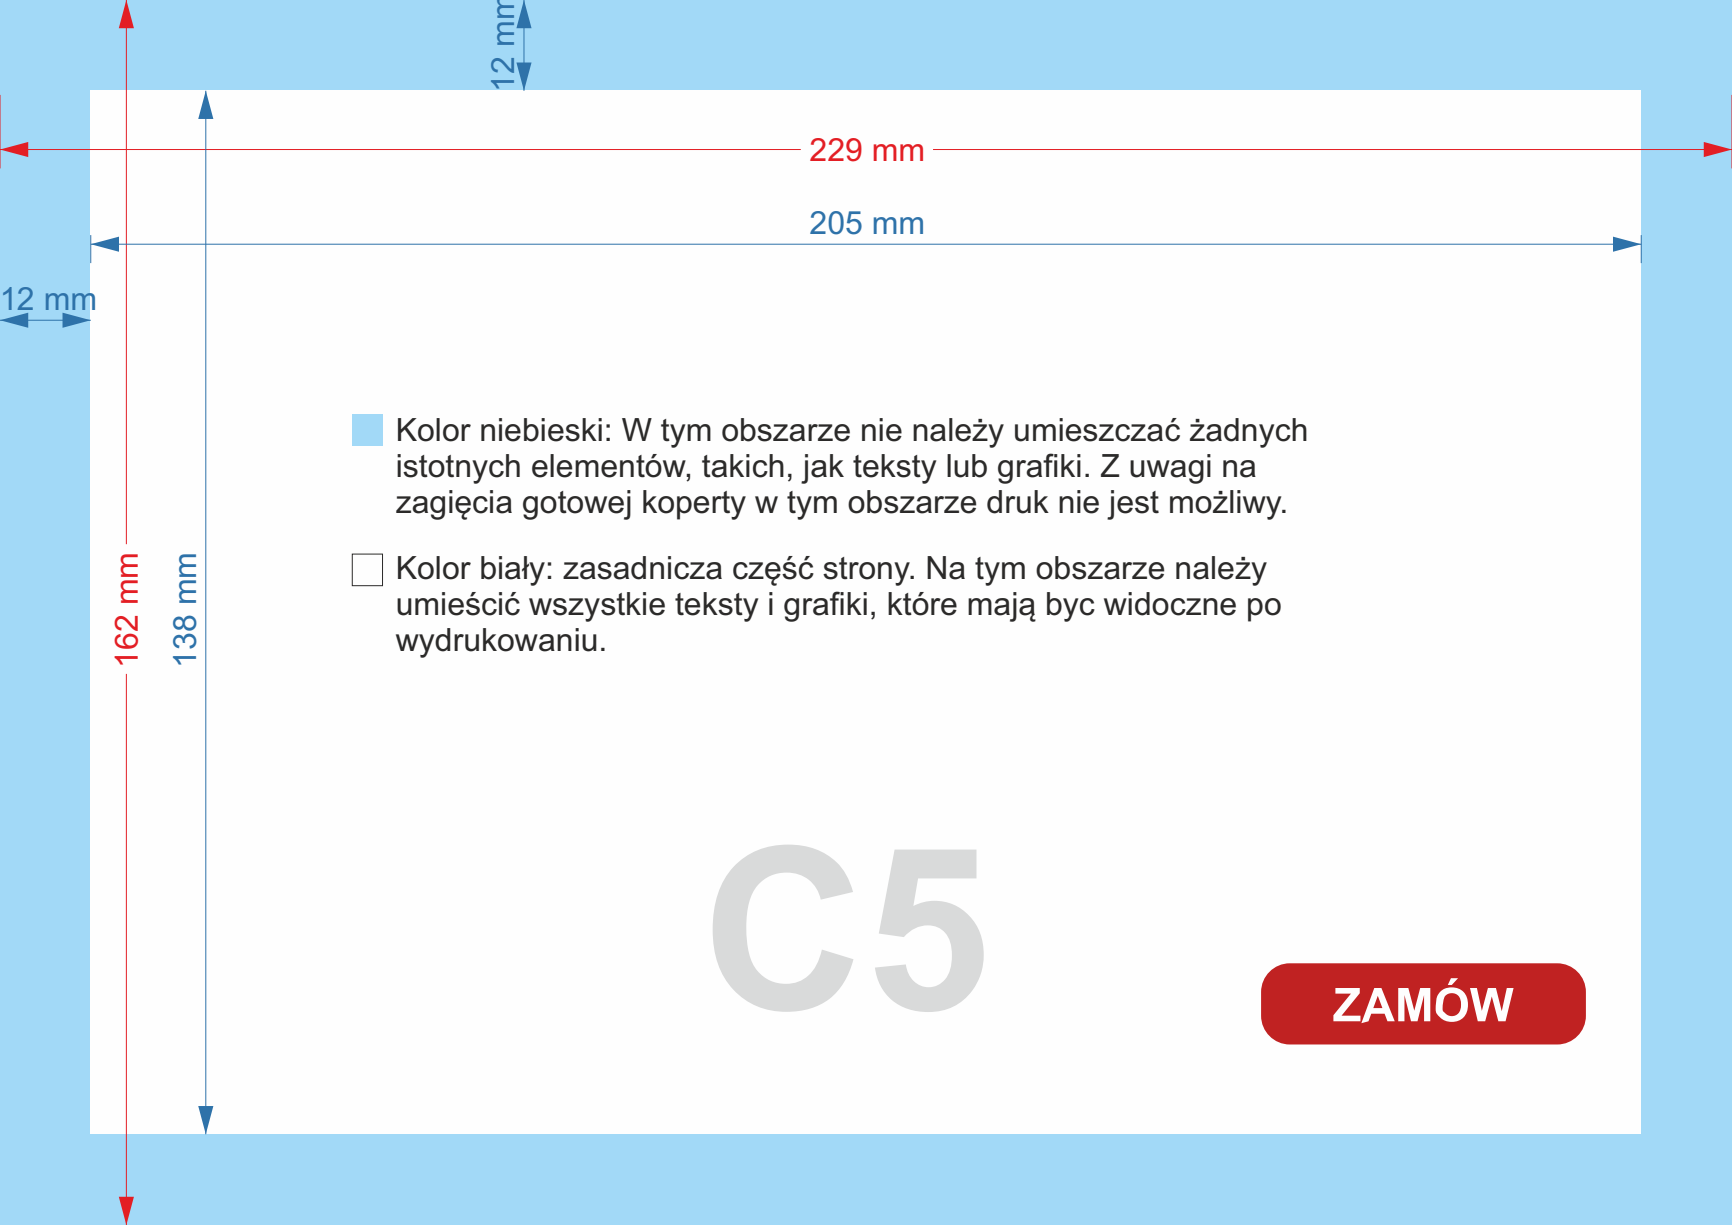

324 mm

300 mm

12 mm

12 mm

229 mm

205 mm

- Kolor niebieski: W tym obszarze nie należy umieszczać żadnych istotnych elementów, takich, jak teksty lub grafiki. Z uwagi na zagięcia gotowej koperty w tym obszarze druk jest niemożliwy.
- Kolor biały: zasadnicza część strony. Na tym obszarze należy umieścić wszystkie teksty i grafiki, które mają być widoczne po wydrukowaniu.

C4

ZAMÓW

229 mm

205 mm

12 mm

12 mm

162 mm

138 mm

- Kolor niebieski: W tym obszarze nie należy umieszczać żadnych istotnych elementów, takich, jak teksty lub grafiki. Z uwagi na zagięcia gotowej koperty w tym obszarze druk nie jest możliwy.
- Kolor biały: zasadnicza część strony. Na tym obszarze należy umieścić wszystkie teksty i grafiki, które mają być widoczne po wydrukowaniu.